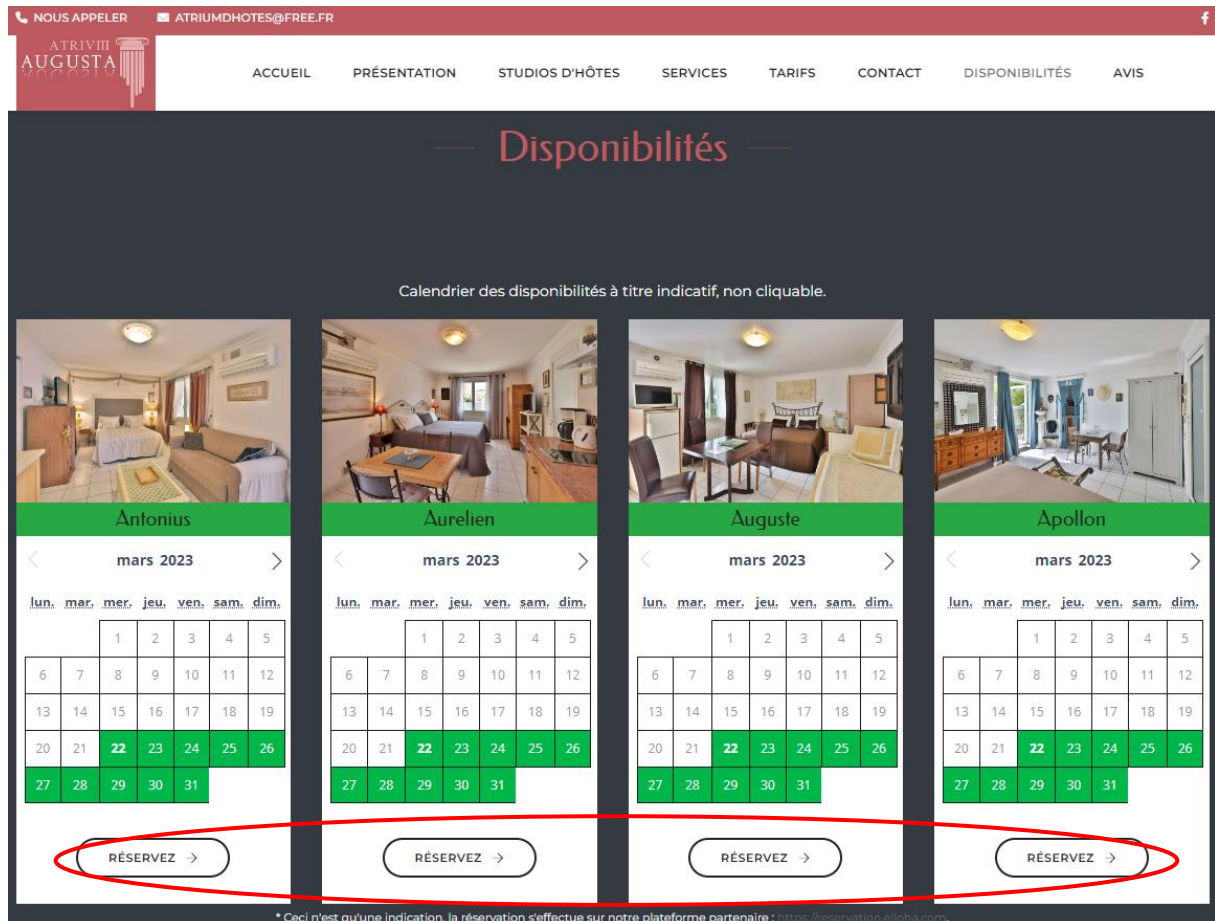

Tutoriel pour effectuer une réservation via le site internet puis ELLOHA

1^{ère} étape : **Solution n°1** : je sélectionne l'onglet « disponibilités » sur l'écran d'accueil

Solution n°2 : je sélectionne « réservez maintenant »

2^{ème} étape : lorsque j'ai la solution 1 ou 2, je tombe sur le calendrier des disponibilités et le bouton « réserver ». Je clique sur le bouton « réserver » du studio de mon choix en fonction des disponibilités visuelles (vert = studio disponible / rouge = studio indisponible)

3^{ème} étape : J'atterris sur la centrale de réservation ELLOHA. C'est alors que je viens noter enfin les dates de mon séjour en cliquant sur « modifier » à droite de mon écran.

du 22/03/2023 au 24/03/2023 2 adultes 1 chambre [Modifier](#)